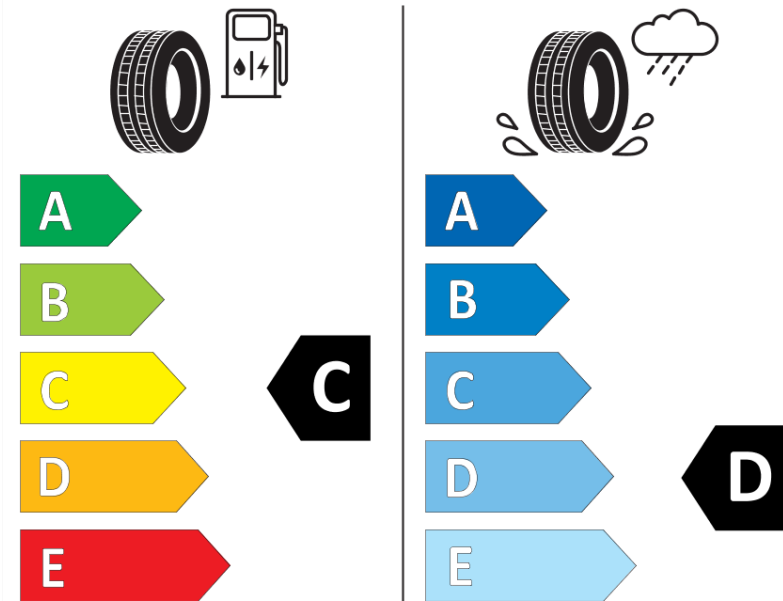

Produktdatenblatt

Verordnung (EU) 2020/740

Marke	MICHELIN
Profilausführung	LATITUDE SPORT
Artikelnummer	649076
Dimension	275/45R21
Tragfähigkeitsindex	110
Geschwindigkeitsindex	Y
Kraftstoffeffizienzklasse	C
Nasshaftungsklasse	D
Klassifizierung externes Rollgeräusch	B
Externes Rollgeräusch	73 dB
Winterreifen (3PMSF)	Nein
Winterreifen für Eis	Nein
Produktionsbeginn	14/11
Produktionsende	
Version Lastindex	XL
Zusätzliche Informationen	275/45 R21 110Y EXTRA LOAD TL LATITUDE SPORT MI

ENERG

MICHELIN

649076

275/45R21 110 Y

C1

2020/740