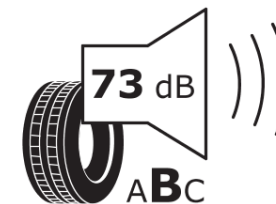

ENERG

MICHELIN

649798

305/30ZR20 (103Y) XL

C1