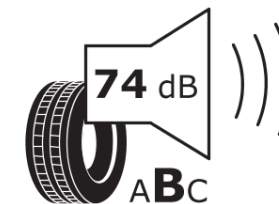

## Produktdatenblatt

Verordnung (EU) 2020/740

Marke	MICHELIN
Profilausführung	PILOT SPORT CUP 2 R MO1
Artikelnummer	651071
Dimension	285/35ZR19
Tragfähigkeitsindex	103
Geschwindigkeitsindex	(Y)
Kraftstoffeffizienzklasse	D
Nasshaftungsklasse	D
Klassifizierung externes Rollgeräusch	B
Externes Rollgeräusch	74 dB
Winterreifen (3PMSF)	Nein
Winterreifen für Eis	Nein
Produktionsbeginn	12/18
Produktionsende	
Version Lastindex	XL
Zusätzliche Informationen	285/35ZR19 (103Y) XLTL PILOT SPORT CUP2 R MO1 MI

# ENERG

MICHELIN

651071

285/35ZR19 (103Y) XL

C1

2020/740