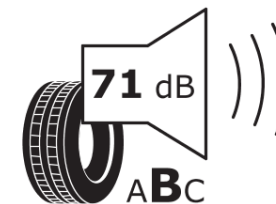

ENERG

MICHELIN

651478

255/40ZR18 (99Y) XL

C1