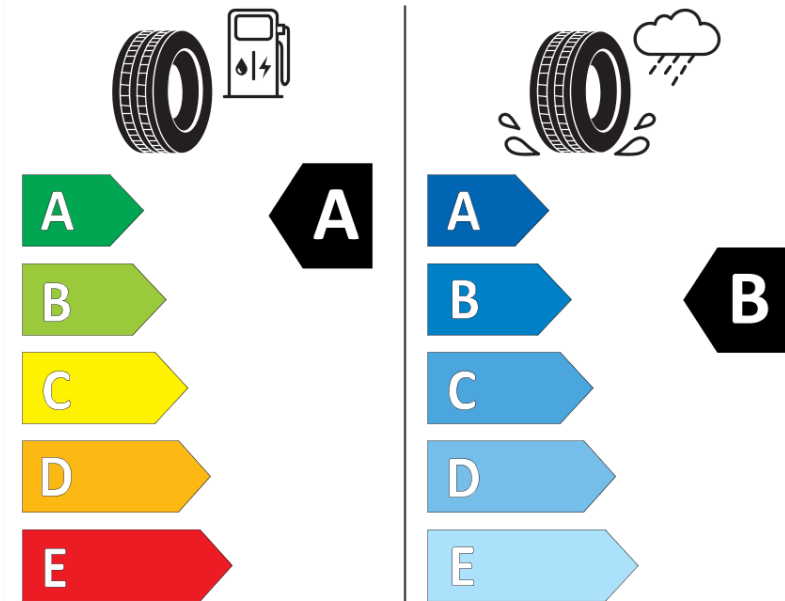

Produktdatenblatt

Verordnung (EU) 2020/740

Marke	MICHELIN
Profilausführung	PILOT SPORT 4 * S1
Artikelnummer	651590
Dimension	225/45R18
Tragfähigkeitsindex	95
Geschwindigkeitsindex	Y
Kraftstoffeffizienzklasse	A
Nasshaftungsklasse	B
Klassifizierung externes Rollgeräusch	B
Externes Rollgeräusch	70 dB
Winterreifen (3PMSF)	Nein
Winterreifen für Eis	Nein
Produktionsbeginn	07/19
Produktionsende	
Version Lastindex	XL
Zusätzliche Informationen	225/45 R18 95Y XL TL PILOT SPORT 4 * S1 MI

ENERG

MICHELIN

651590

225/45R18 95 Y

C1

2020/740