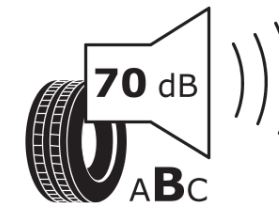

ENERG

MICHELIN

651590

225/45R18 95 Y

C1