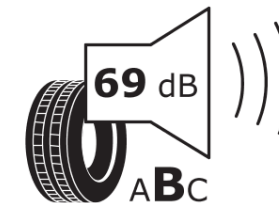

Produktdatenblatt

Verordnung (EU) 2020/740

Marke	MICHELIN
Profilausführung	PRIMACY 4+
Artikelnummer	655078
Dimension	205/55R16
Tragfähigkeitsindex	91
Geschwindigkeitsindex	W
Kraftstoffeffizienzklasse	C
Nasshaftungsklasse	A
Klassifizierung externes Rollgeräusch	B
Externes Rollgeräusch	69 dB
Winterreifen (3PMSF)	Nein
Winterreifen für Eis	Nein
Produktionsbeginn	24/21
Produktionsende	
Version Lastindex	SL
Zusätzliche Informationen	205/55R16 91W TL PRIMACY 4+ MI

ENERG

MICHELIN

655078

205/55R16 91 W

C1

2020/740