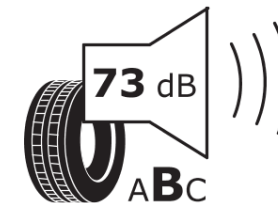

ENERG

MICHELIN

655299

295/30R20 101 V

C1