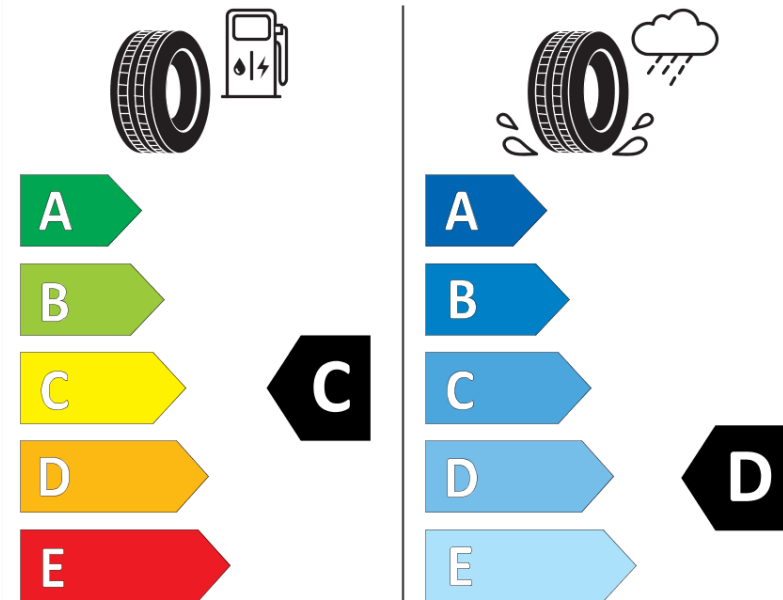

Produktdatenblatt

Verordnung (EU) 2020/740

Marke	MICHELIN
Profilausführung	PILOT ALPIN PA4 N1
Artikelnummer	655299
Dimension	295/30R20
Tragfähigkeitsindex	101
Geschwindigkeitsindex	V
Kraftstoffeffizienzklasse	C
Nasshaftungsklasse	D
Klassifizierung externes Rollgeräusch	B
Externes Rollgeräusch	73 dB
Winterreifen (3PMSF)	Ja
Winterreifen für Eis	Nein
Produktionsbeginn	26/13
Produktionsende	
Version Lastindex	XL
Zusätzliche Informationen	295/30 R20 101V XL TL PILOT ALPIN PA4 N1 GRNX MI

ENERG

MICHELIN

655299

295/30R20 101 V

C1