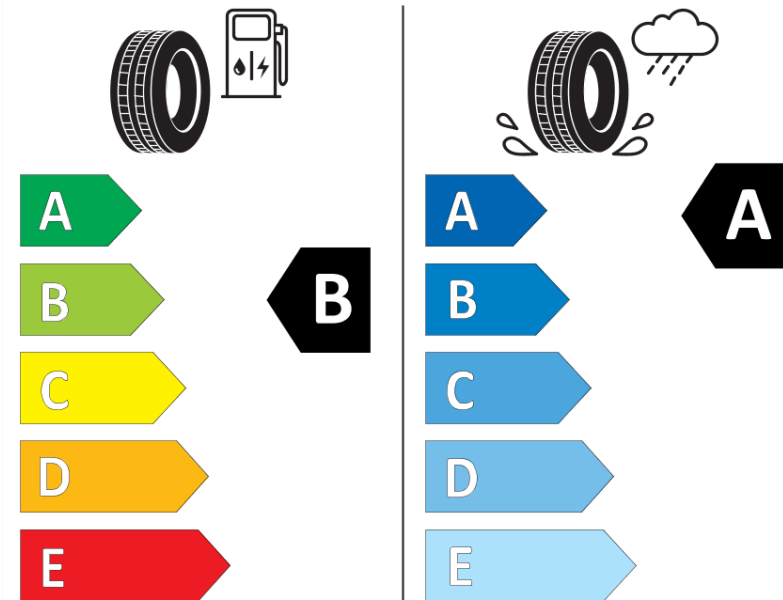

Produktdatenblatt

Verordnung (EU) 2020/740

Marke	MICHELIN
Profilausführung	PRIMACY 4+
Artikelnummer	657339
Dimension	245/70R16
Tragfähigkeitsindex	111
Geschwindigkeitsindex	H
Kraftstoffeffizienzklasse	B
Nasshaftungsklasse	A
Klassifizierung externes Rollgeräusch	B
Externes Rollgeräusch	71 dB
Winterreifen (3PMSF)	Nein
Winterreifen für Eis	Nein
Produktionsbeginn	26/21
Produktionsende	
Version Lastindex	XL
Zusätzliche Informationen	245/70 R16 111H XL TL PRIMACY 4+ MI

ENERG

MICHELIN

657339

245/70R16 111 H XL

C1