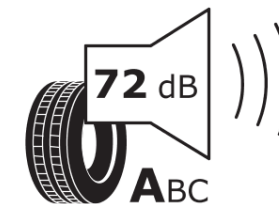

## Produktdatenblatt

Verordnung (EU) 2020/740

Marke	MICHELIN
Profilausführung	PRIMACY ALL SEASON A LR
Artikelnummer	658039
Dimension	285/45R22
Tragfähigkeitsindex	114
Geschwindigkeitsindex	Y
Kraftstoffeffizienzklasse	A
Nasshaftungsklasse	C
Klassifizierung externes Rollgeräusch	A
Externes Rollgeräusch	72 dB
Winterreifen (3PMSF)	Nein
Winterreifen für Eis	Nein
Produktionsbeginn	39/21
Produktionsende	01/26
Version Lastindex	XL
Zusätzliche Informationen	285/45R22 114Y XL PRIMACY ALL SEASON ACOUSTIC LR MI

# ENERG

MICHELIN

658039

285/45R22 114 Y XL

C1

2020/740