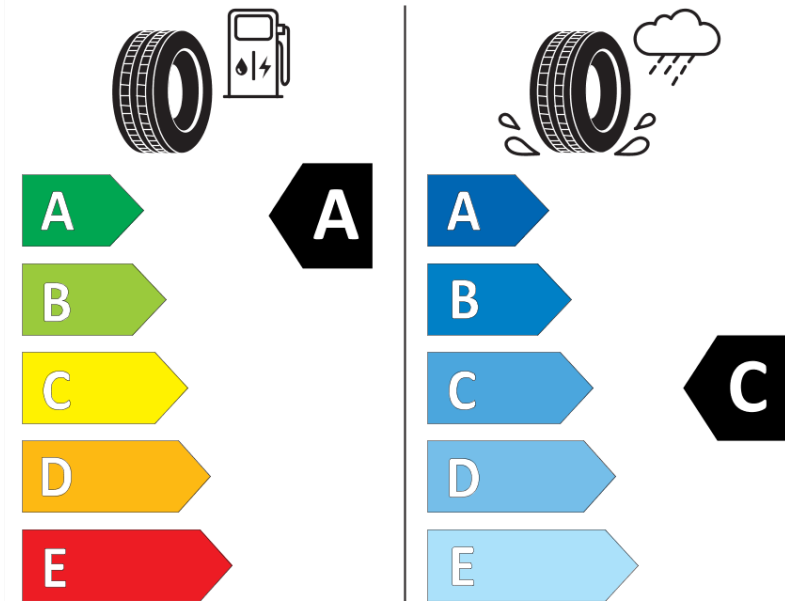

## Produktdatenblatt

Verordnung (EU) 2020/740

Marke	MICHELIN
Profilausführung	PRIMACY ALL SEASON A LR
Artikelnummer	658039
Dimension	285/45R22
Tragfähigkeitsindex	114
Geschwindigkeitsindex	Y
Kraftstoffeffizienzklasse	A
Nasshaftungsklasse	C
Klassifizierung externes Rollgeräusch	A
Externes Rollgeräusch	72 dB
Winterreifen (3PMSF)	Nein
Winterreifen für Eis	Nein
Produktionsbeginn	39/21
Produktionsende	01/26
Version Lastindex	XL
Zusätzliche Informationen	285/45R22 114Y XL PRIMACY ALL SEASON ACOUSTIC LR MI

# ENERG

MICHELIN

658039

285/45R22 114 Y XL

C1

2020/740