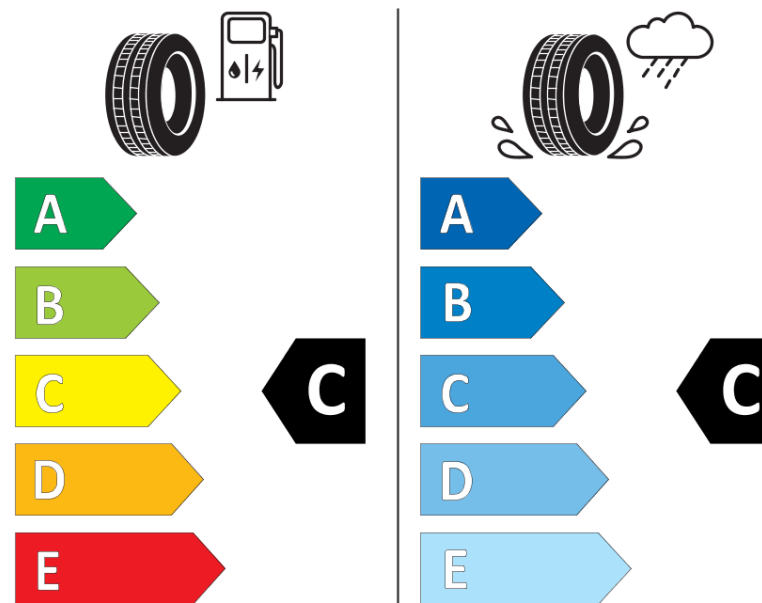

Produktdatenblatt

Verordnung (EU) 2020/740

Marke	BFGOODRICH
Profilausführung	ROUTE CONTROL S VG
Artikelnummer	658152
Dimension	12R22.5
Tragfähigkeitsindex	152
Tragfähigkeitsindex für Zwillingsmontage	148

Geschwindigkeitsindex	L
Kraftstoffeffizienzklasse	C
Nasshaftungsklasse	C
Klassifizierung externes Rollgeräusch	A
Externes Rollgeräusch	70 dB
Winterreifen (3PMSF)	Nein
Produktionsbeginn	24/15
Produktionsende	
Zusätzliche Informationen	12R22.5 ROUTE CONTROL S TL 152/148L VG GO
Zusätzlicher Tragfähigkeitsindex	

Tragfähigkeitsindex (doppelt, für zusätzliche Leistungsbeschreibung)

Geschwindigkeitsindex zum zusätzlichen Tragfähigkeitsindex

ENERG

BFGOODRICH

658152

12R22.5 152 L

C3

2020/740