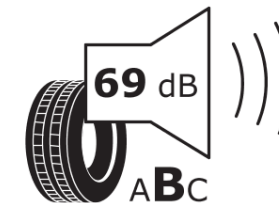

ENERG

MICHELIN

659249

215/55R16 93 V

C1