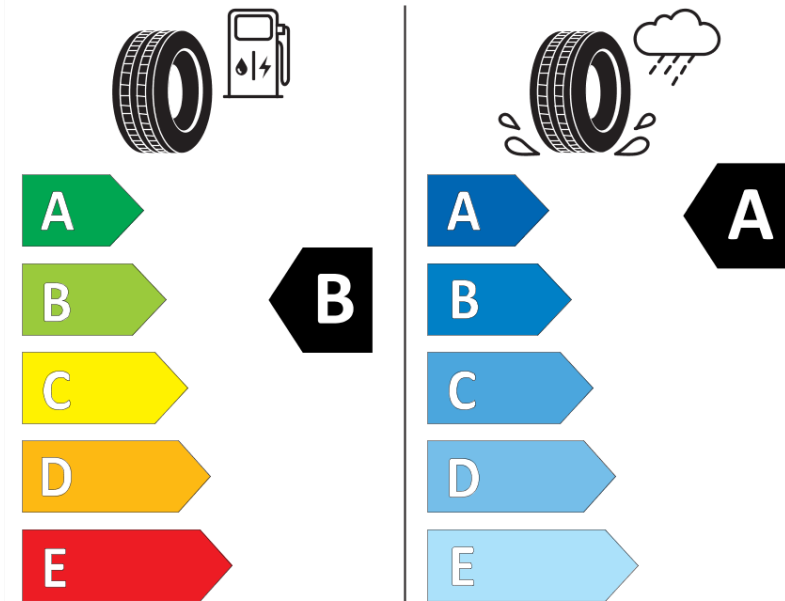

Produktdatenblatt

Verordnung (EU) 2020/740

Marke	MICHELIN
Profilausführung	ENERGY SAVER *
Artikelnummer	659879
Dimension	205/60R16
Tragfähigkeitsindex	92
Geschwindigkeitsindex	W
Kraftstoffeffizienzklasse	B
Nasshaftungsklasse	A
Klassifizierung externes Rollgeräusch	B
Externes Rollgeräusch	70 dB
Winterreifen (3PMSF)	Nein
Winterreifen für Eis	Nein
Produktionsbeginn	40/09
Produktionsende	
Version Lastindex	SL
Zusätzliche Informationen	205/60 R16 92W TL ENERGY SAVER * GRNX MI

ENERG

MICHELIN

659879

205/60R16 92 W

C1

2020/740