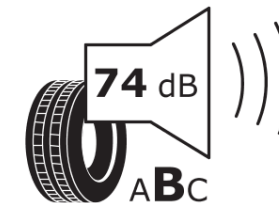

ENERG

MICHELIN

661128

285/35ZR23 (107Y) XL

C1