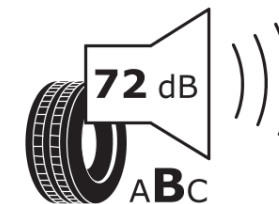

ENERG

MICHELIN

661828

255/55R18 109 Y

C1