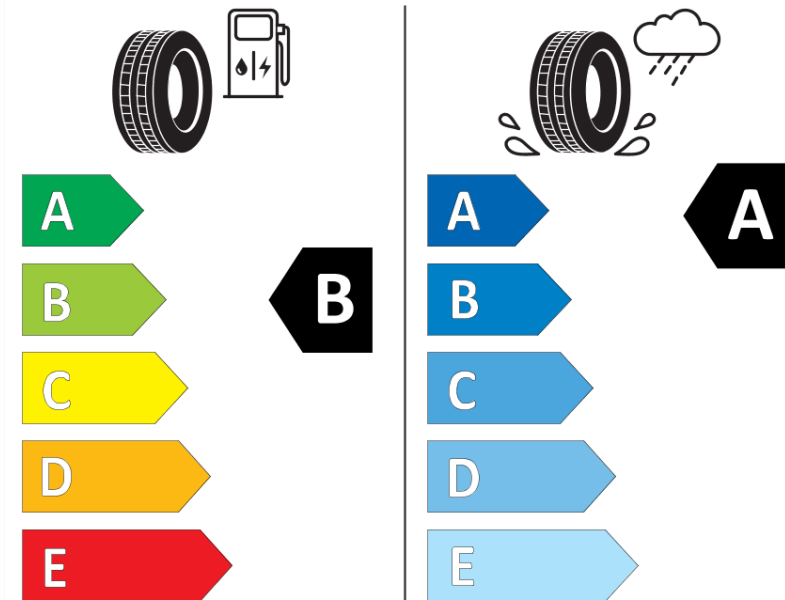

Produktdatenblatt

Verordnung (EU) 2020/740

Marke	MICHELIN
Profilausführung	PRIMACY 4+
Artikelnummer	661841
Dimension	215/60R16
Tragfähigkeitsindex	99
Geschwindigkeitsindex	H
Kraftstoffeffizienzklasse	B
Nasshaftungsklasse	A
Klassifizierung externes Rollgeräusch	B
Externes Rollgeräusch	70 dB
Winterreifen (3PMSF)	Nein
Winterreifen für Eis	Nein
Produktionsbeginn	32/21
Produktionsende	
Version Lastindex	XL
Zusätzliche Informationen	215/60 R16 99H XL TL PRIMACY 4+ MI

ENERG

MICHELIN

661841

215/60R16 99 H XL

C1