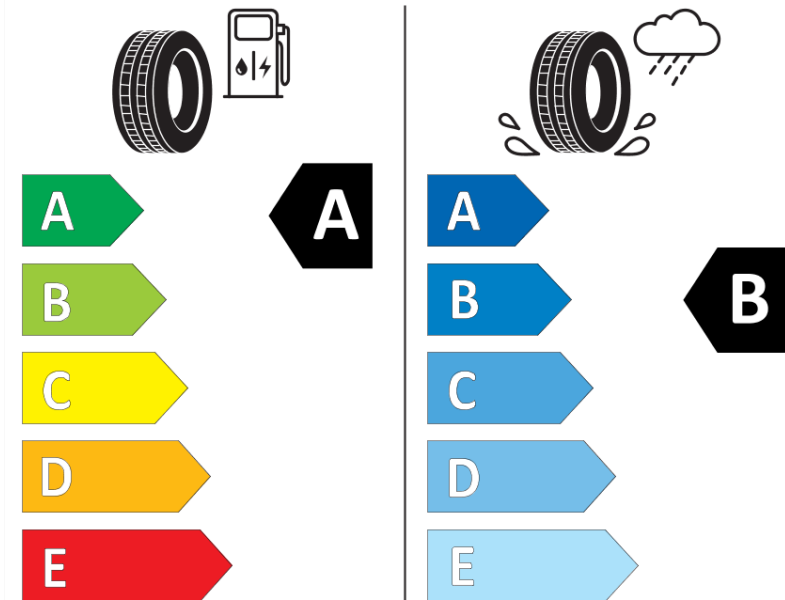

Produktdatenblatt

Verordnung (EU) 2020/740

Marke	MICHELIN
Profilausführung	E PRIMACY
Artikelnummer	662423
Dimension	175/60R19
Tragfähigkeitsindex	86
Geschwindigkeitsindex	Q
Kraftstoffeffizienzklasse	A
Nasshaftungsklasse	B
Klassifizierung externes Rollgeräusch	B
Externes Rollgeräusch	68 dB
Winterreifen (3PMSF)	Nein
Winterreifen für Eis	Nein
Produktionsbeginn	04/20
Produktionsende	
Version Lastindex	SL
Zusätzliche Informationen	175/60 R19 86Q TL E PRIMACY MI

ENERG

MICHELIN

662423

175/60R19 86 Q

C1