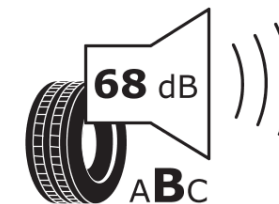

ENERG

MICHELIN

662423

175/60R19 86 Q

C1