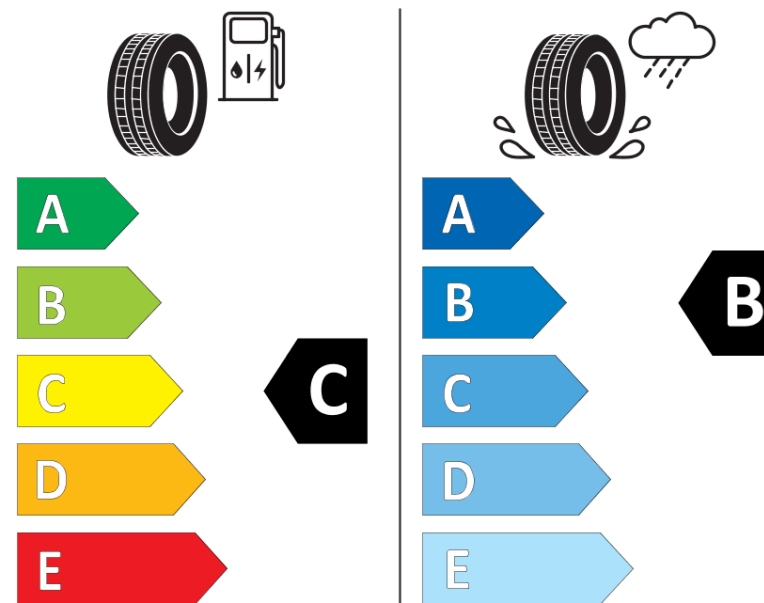

KLEBER

663174

225/70R15C 112/110 S

C2