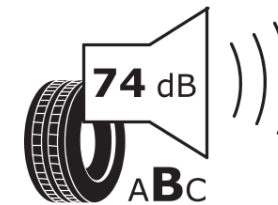

ENERG

MICHELIN

663712

285/45R22 114 V XL

C1