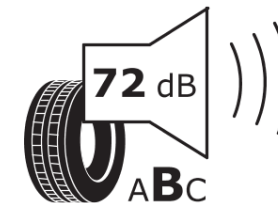

Produktdatenblatt

Verordnung (EU) 2020/740

Marke	MICHELIN
Profilausführung	AGILIS ALPIN
Artikelnummer	664528
Dimension	195/75R16C
Tragfähigkeitsindex	110
Tragfähigkeitsindex für Zwillingmontage	108
Geschwindigkeitsindex	R
Kraftstoffeffizienzklasse	D
Nasshaftungsklasse	B
Klassifizierung externes Rollgeräusch	B
Externes Rollgeräusch	72 dB
Winterreifen (3PMSF)	Ja
Produktionsbeginn	16/19
Produktionsende	
Zusätzliche Informationen	195/75 R 16C 110/108R TL AGILIS ALPIN MI
Zusätzlicher Tragfähigkeitsindex	

Tragfähigkeitsindex (doppelt, für zusätzliche Leistungsbeschreibung)

Geschwindigkeitsindex zum zusätzlichen Tragfähigkeitsindex

ENERG

MICHELIN

664528

195/75R16C 110/108 R

C2

2020/740