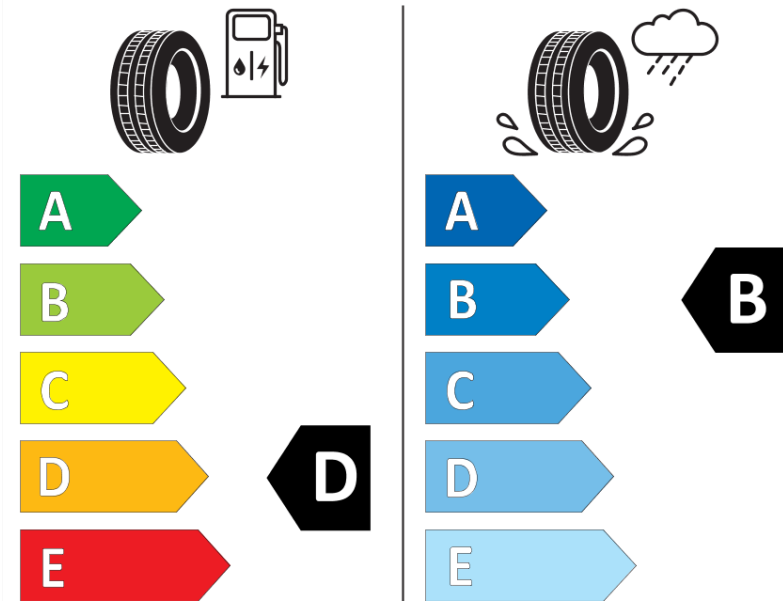

Produktdatenblatt

Verordnung (EU) 2020/740

Marke	MICHELIN
Profilausführung	AGILIS ALPIN
Artikelnummer	664528
Dimension	195/75R16C
Tragfähigkeitsindex	110
Tragfähigkeitsindex für Zwillingmontage	108
Geschwindigkeitsindex	R
Kraftstoffeffizienzklasse	D
Nasshaftungsklasse	B
Klassifizierung externes Rollgeräusch	B
Externes Rollgeräusch	72 dB
Winterreifen (3PMSF)	Ja
Produktionsbeginn	16/19
Produktionsende	
Zusätzliche Informationen	195/75 R 16C 110/108R TL AGILIS ALPIN MI
Zusätzlicher Tragfähigkeitsindex	

Tragfähigkeitsindex (doppelt, für zusätzliche Leistungsbeschreibung)

Geschwindigkeitsindex zum zusätzlichen Tragfähigkeitsindex

ENERG

MICHELIN

664528

195/75R16C 110/108 R

C2

2020/740