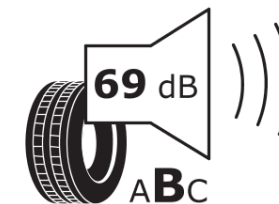

ENERG

MICHELIN

664602

215/45R18 89 W

C1