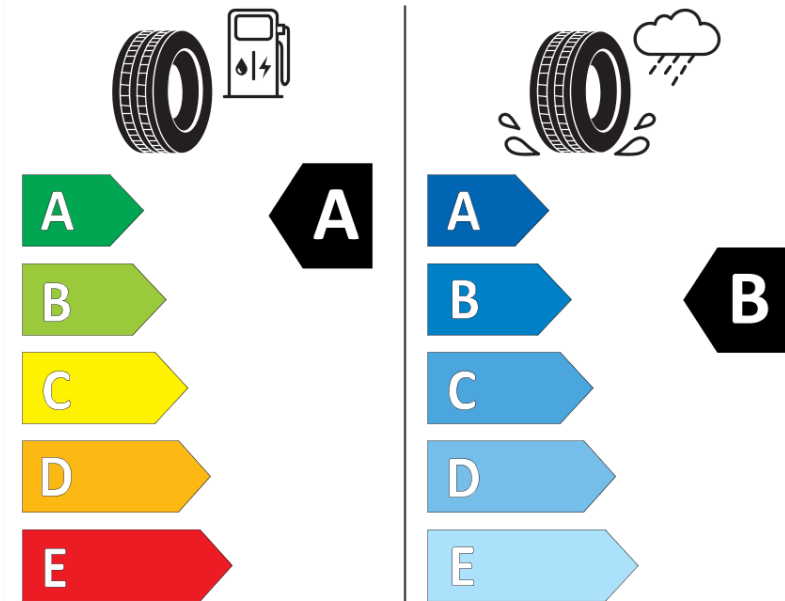

Produktdatenblatt

Verordnung (EU) 2020/740

Marke	MICHELIN
Profilausführung	E PRIMACY
Artikelnummer	664602
Dimension	215/45R18
Tragfähigkeitsindex	89
Geschwindigkeitsindex	W
Kraftstoffeffizienzklasse	A
Nasshaftungsklasse	B
Klassifizierung externes Rollgeräusch	B
Externes Rollgeräusch	69 dB
Winterreifen (3PMSF)	Nein
Winterreifen für Eis	Nein
Produktionsbeginn	26/20
Produktionsende	
Version Lastindex	SL
Zusätzliche Informationen	215/45 R18 89W TL E PRIMACY MI

ENERG

MICHELIN

664602

215/45R18 89 W

C1