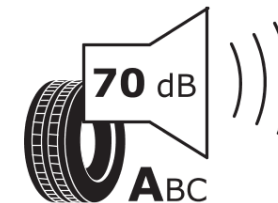

## Produktdatenblatt

Verordnung (EU) 2020/740

Marke	MICHELIN
Profilausführung	CROSSCLIMATE SUV
Artikelnummer	665209
Dimension	265/50R19
Tragfähigkeitsindex	110
Geschwindigkeitsindex	V
Kraftstoffeffizienzklasse	C
Nasshaftungsklasse	B
Klassifizierung externes Rollgeräusch	A
Externes Rollgeräusch	70 dB
Winterreifen (3PMSF)	Ja
Winterreifen für Eis	Nein
Produktionsbeginn	26/16
Produktionsende	
Version Lastindex	XL
Zusätzliche Informationen	265/50 R19 110V XL TL CROSSCLIMATE SUV MI

# ENERG

MICHELIN

665209

265/50R19 110 V

C1

2020/740