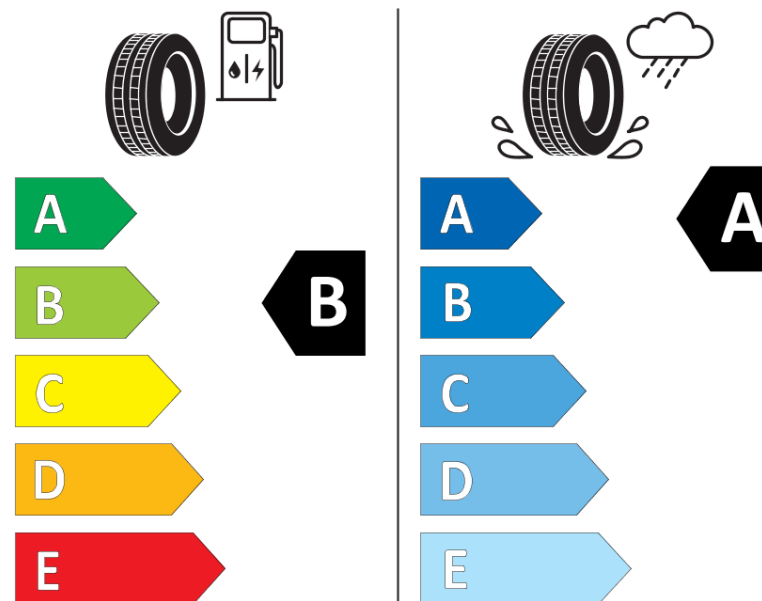

Produktdatenblatt

Verordnung (EU) 2020/740

Marke	KLEBER
Profilausführung	DYNAXER HP4
Artikelnummer	665466
Dimension	215/60R16
Tragfähigkeitsindex	99
Geschwindigkeitsindex	H
Kraftstoffeffizienzklasse	B
Nasshaftungsklasse	A
Klassifizierung externes Rollgeräusch	A
Externes Rollgeräusch	69 dB
Winterreifen (3PMSF)	Nein
Winterreifen für Eis	Nein
Produktionsbeginn	26/17
Produktionsende	
Version Lastindex	XL
Zusätzliche Informationen	215/60 R16 99H XL TL DYNAXER HP4 KL

ENERG

KLEBER

665466

215/60R16 99 H

C1