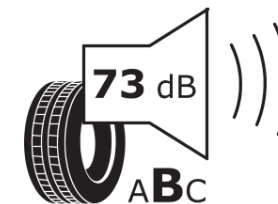

Produktdatenblatt

Verordnung (EU) 2020/740

Marke	MICHELIN
Profilausführung	CROSSCLIMATE 3
Artikelnummer	669181
Dimension	275/45R20
Tragfähigkeitsindex	110
Geschwindigkeitsindex	Y
Kraftstoffeffizienzklasse	B
Nasshaftungsklasse	B
Klassifizierung externes Rollgeräusch	B
Externes Rollgeräusch	73 dB
Winterreifen (3PMSF)	Ja
Winterreifen für Eis	Nein
Produktionsbeginn	47/23
Produktionsende	
Version Lastindex	XL
Zusätzliche Informationen	275/45 R20 110Y XL TL CROSSCLIMATE 3 MI

ENERG

MICHELIN

669181

275/45R20 110 Y XL

C1

2020/740