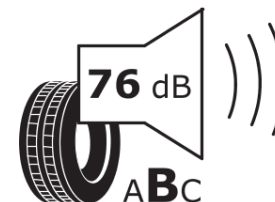

ENERG

BFGoodrich

669210

315/80R22.5 156/150 L

C3