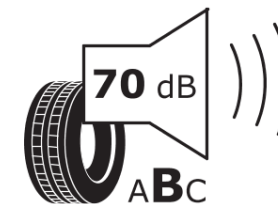

ENERG

MICHELIN

670009

215/45R18 93 V

C1