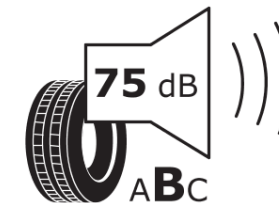

ENERG

MICHELIN

670340

325/30ZR23 (109Y) XL

C1