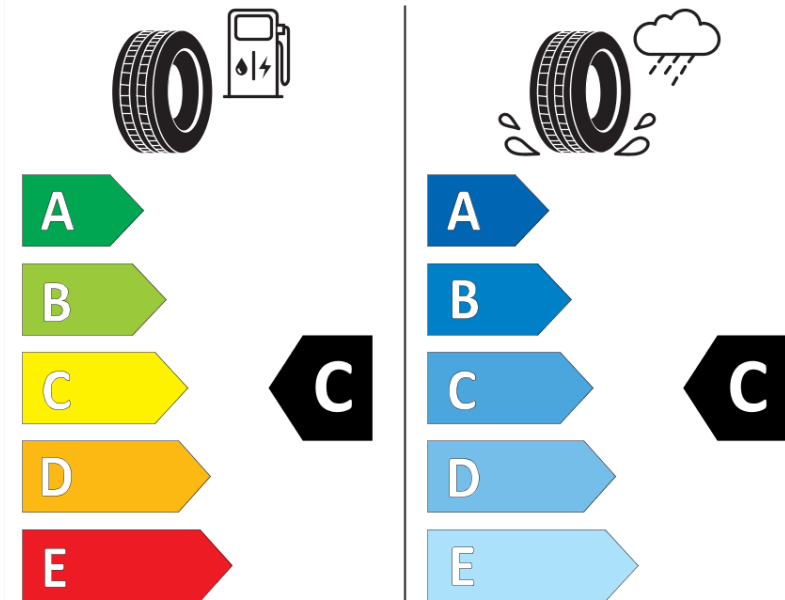

Produktdatenblatt

Verordnung (EU) 2020/740

Marke	MICHELIN
Profilausführung	CROSSCLIMATE+
Artikelnummer	671267
Dimension	175/65R14
Tragfähigkeitsindex	86
Geschwindigkeitsindex	H
Kraftstoffeffizienzklasse	C
Nasshaftungsklasse	C
Klassifizierung externes Rollgeräusch	A
Externes Rollgeräusch	68 dB
Winterreifen (3PMSF)	Ja
Winterreifen für Eis	Nein
Produktionsbeginn	26/16
Produktionsende	
Version Lastindex	XL
Zusätzliche Informationen	175/65 R14 86H XL TL CROSSCLIMATE+ MI

ENERG

MICHELIN

671267

175/65R14 86 H

C1