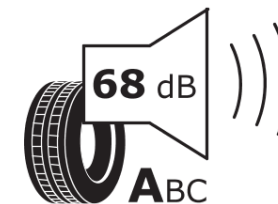

ENERG

MICHELIN

671267

175/65R14 86 H

C1