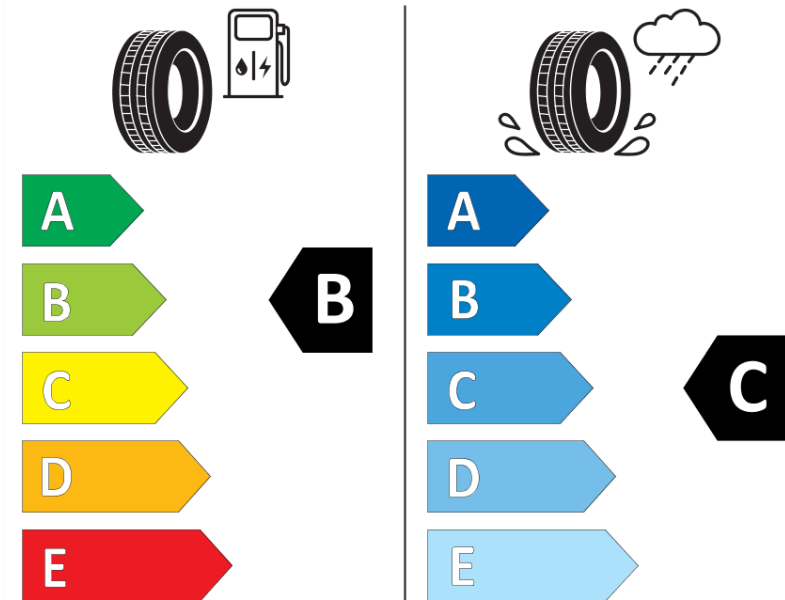

## Produktdatenblatt

Verordnung (EU) 2020/740

Marke	MICHELIN
Profilausführung	PILOT ALPIN 5
Artikelnummer	672010
Dimension	275/35R21
Tragfähigkeitsindex	103
Geschwindigkeitsindex	V
Kraftstoffeffizienzklasse	B
Nasshaftungsklasse	C
Klassifizierung externes Rollgeräusch	B
Externes Rollgeräusch	71 dB
Winterreifen (3PMSF)	Ja
Winterreifen für Eis	Nein
Produktionsbeginn	21/23
Produktionsende	
Version Lastindex	XL
Zusätzliche Informationen	275/35R21 103V XL PILOT ALPIN 5 ACOUSTIC MO1 MI

# ENERG

MICHELIN

672010

275/35R21 103 V XL

C1

2020/740