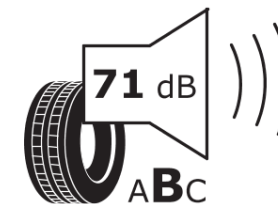

ENERG

MICHELIN

674276

235/55R19 105 V XL

C1