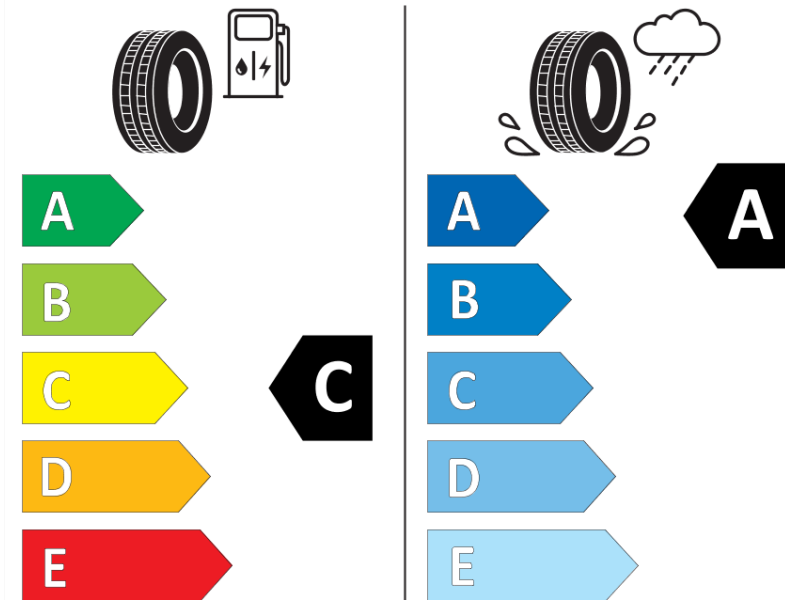

Produktdatenblatt

Verordnung (EU) 2020/740

Marke	MICHELIN
Profilausführung	PILOT SPORT 4
Artikelnummer	674619
Dimension	225/40ZR18
Tragfähigkeitsindex	92
Geschwindigkeitsindex	(Y)
Kraftstoffeffizienzklasse	C
Nasshaftungsklasse	A
Klassifizierung externes Rollgeräusch	B
Externes Rollgeräusch	71 dB
Winterreifen (3PMSF)	Nein
Winterreifen für Eis	Nein
Produktionsbeginn	05/15
Produktionsende	
Version Lastindex	XL
Zusätzliche Informationen	225/40 ZR18 (92Y) EXTRA LOAD TL PILOT SPORT 4 MI

ENERG

MICHELIN

674619

225/40ZR18 (92Y) XL

C1

2020/740