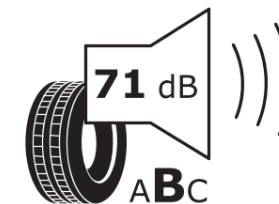

ENERG

MICHELIN

674619

225/40ZR18 (92Y) XL

C1