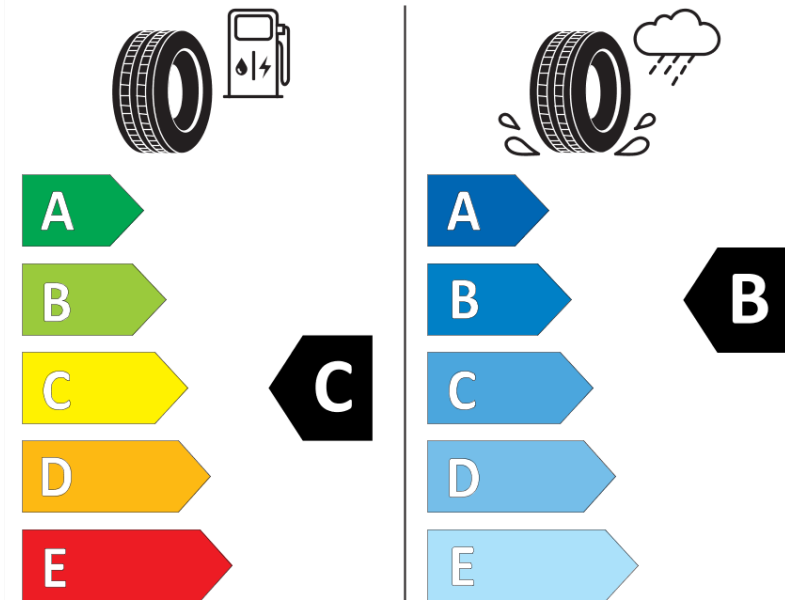

Produktdatenblatt

Verordnung (EU) 2020/740

Marke	MICHELIN
Profilausführung	CROSSCLIMATE 2
Artikelnummer	676207
Dimension	245/40R18
Tragfähigkeitsindex	93
Geschwindigkeitsindex	Y
Kraftstoffeffizienzklasse	C
Nasshaftungsklasse	B
Klassifizierung externes Rollgeräusch	B
Externes Rollgeräusch	71 dB
Winterreifen (3PMSF)	Ja
Winterreifen für Eis	Nein
Produktionsbeginn	37/19
Produktionsende	
Version Lastindex	SL
Zusätzliche Informationen	245/40 R18 93Y TL CROSSCLIMATE 2 MI

ENERG

MICHELIN

676207

245/40R18 93 Y

C1