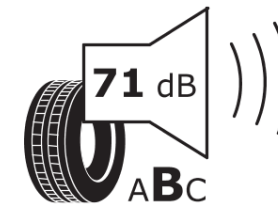

ENERG

MICHELIN

676207

245/40R18 93 Y

C1