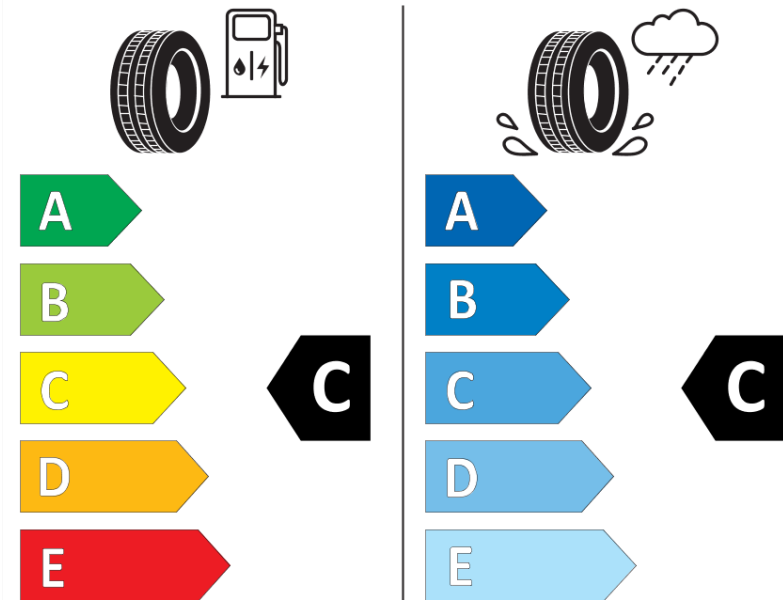

## Produktdatenblatt

Verordnung (EU) 2020/740

Marke	MICHELIN
Profilausführung	CROSSCLIMATE2 A/W
Artikelnummer	676922
Dimension	235/55R20
Tragfähigkeitsindex	102
Geschwindigkeitsindex	V
Kraftstoffeffizienzklasse	C
Nasshaftungsklasse	C
Klassifizierung externes Rollgeräusch	B
Externes Rollgeräusch	72 dB
Winterreifen (3PMSF)	Ja
Winterreifen für Eis	Nein
Produktionsbeginn	39/19
Produktionsende	
Version Lastindex	SL
Zusätzliche Informationen	235/55R20 102V TL CROSSCLIMATE2 A/W MI

# ENERG

MICHELIN

676922

235/55R20 102 V

C1

2020/740