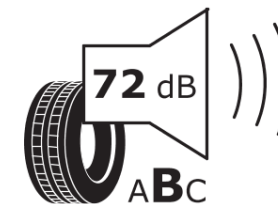

ENERG

MICHELIN

676923

235/60R16 100 T

C1