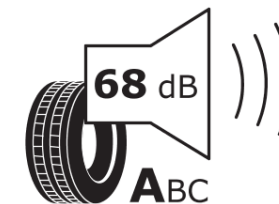

ENERG

MICHELIN

677626

225/45R17 91 V

C1