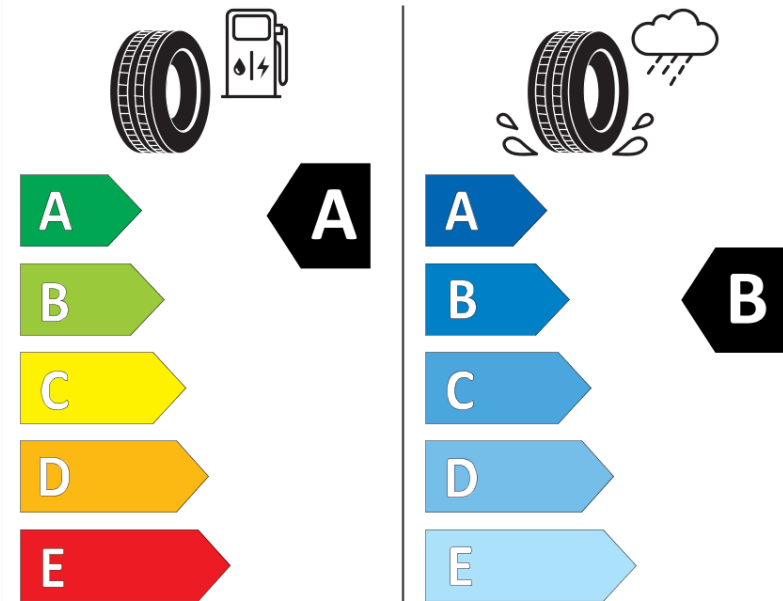

Produktdatenblatt

Verordnung (EU) 2020/740

Marke	MICHELIN
Profilausführung	E PRIMACY
Artikelnummer	677671
Dimension	205/60R16
Tragfähigkeitsindex	96
Geschwindigkeitsindex	W
Kraftstoffeffizienzklasse	A
Nasshaftungsklasse	B
Klassifizierung externes Rollgeräusch	B
Externes Rollgeräusch	71 dB
Winterreifen (3PMSF)	Nein
Winterreifen für Eis	Nein
Produktionsbeginn	04/20
Produktionsende	
Version Lastindex	XL
Zusätzliche Informationen	205/60 R16 96W XL TL E PRIMACY MI

ENERG

MICHELIN

677671

205/60R16 96 W

C1