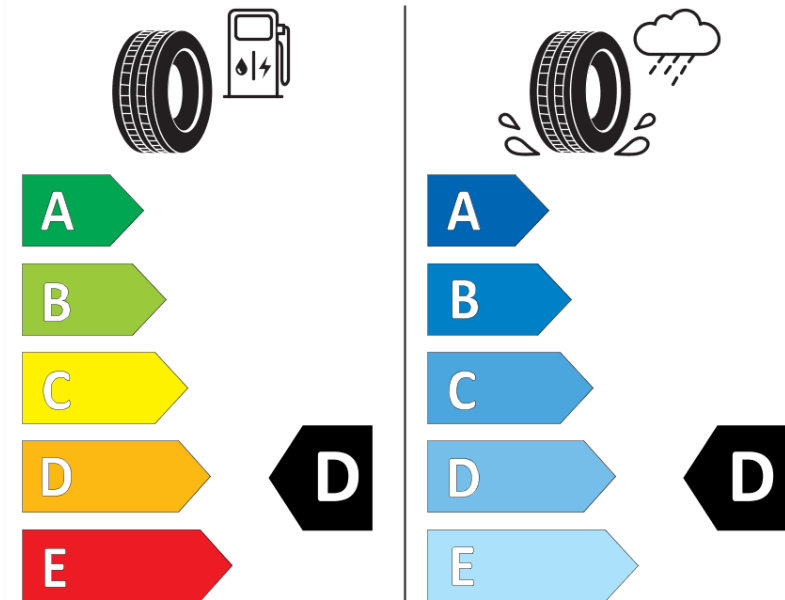

Produktdatenblatt

Verordnung (EU) 2020/740

Marke	MICHELIN
Profilausführung	PILOT SPORT CUP 2
Artikelnummer	678463
Dimension	245/35ZR20
Tragfähigkeitsindex	95
Geschwindigkeitsindex	(Y)
Kraftstoffeffizienzklasse	D
Nasshaftungsklasse	D
Klassifizierung externes Rollgeräusch	B
Externes Rollgeräusch	70 dB
Winterreifen (3PMSF)	Nein
Winterreifen für Eis	Nein
Produktionsbeginn	35/24
Produktionsende	
Version Lastindex	XL
Zusätzliche Informationen	245/35 ZR20 (95Y) XL TL PILOT SPORT CUP 2 K3 MI

ENERG

MICHELIN

678463

245/35R20 (95Y) XL

C1