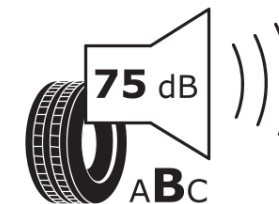

ENERG

MICHELIN

679150

305/45R20 116 Y XL

C1