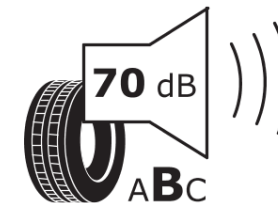

Produktdatenblatt

Verordnung (EU) 2020/740

Marke	MICHELIN
Profilausführung	PILOT ALPIN 5
Artikelnummer	680416
Dimension	235/35R19
Tragfähigkeitsindex	91
Geschwindigkeitsindex	W
Kraftstoffeffizienzklasse	D
Nasshaftungsklasse	B
Klassifizierung externes Rollgeräusch	B
Externes Rollgeräusch	70 dB
Winterreifen (3PMSF)	Ja
Winterreifen für Eis	Nein
Produktionsbeginn	04/17
Produktionsende	
Version Lastindex	XL
Zusätzliche Informationen	235/35 R19 91W XL TL PILOT ALPIN 5 MI

ENERG

MICHELIN

680416

235/35R19 91 W XL

C1

2020/740