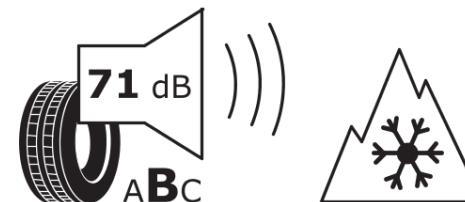

## Produktdatenblatt

Verordnung (EU) 2020/740

Marke	KLEBER
Profilausführung	TRANSALP 2
Artikelnummer	682775
Dimension	195/60R16C
Tragfähigkeitsindex	99
Tragfähigkeitsindex für Zwillingmontage	97

Geschwindigkeitsindex	T
Kraftstoffeffizienzklasse	E
Nasshaftungsklasse	B
Klassifizierung externes Rollgeräusch	B
Externes Rollgeräusch	71 dB
Winterreifen (3PMSF)	Ja
Produktionsbeginn	45/12

Produktionsende	
Zusätzliche Informationen	195/60 R 16C 99/97T TL TRANSALP 2 KL
Zusätzlicher Tragfähigkeitsindex	

Tragfähigkeitsindex (doppelt, für zusätzliche Leistungsbeschreibung)

Geschwindigkeitsindex zum zusätzlichen Tragfähigkeitsindex

KLEBER

682775

195/60R16C 99/97 T

C2

2020/740