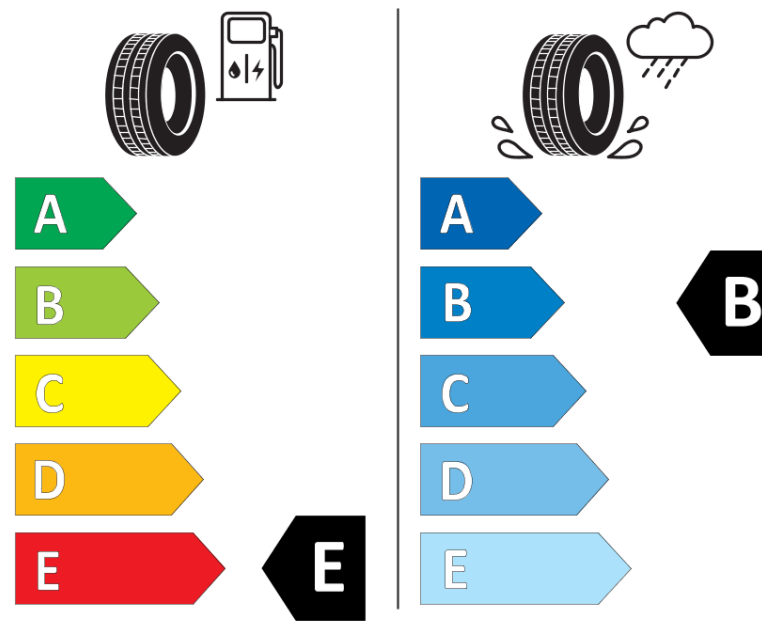

## Produktdatenblatt

Verordnung (EU) 2020/740

Marke	KLEBER
Profilausführung	TRANSALP 2
Artikelnummer	682775
Dimension	195/60R16C
Tragfähigkeitsindex	99
Tragfähigkeitsindex für Zwillingmontage	97

Geschwindigkeitsindex	T
Kraftstoffeffizienzklasse	E
Nasshaftungsklasse	B
Klassifizierung externes Rollgeräusch	B
Externes Rollgeräusch	71 dB
Winterreifen (3PMSF)	Ja
Produktionsbeginn	45/12

Produktionsende	
Zusätzliche Informationen	195/60 R 16C 99/97T TL TRANSALP 2 KL
Zusätzlicher Tragfähigkeitsindex	

Tragfähigkeitsindex (doppelt, für zusätzliche Leistungsbeschreibung)

Geschwindigkeitsindex zum zusätzlichen Tragfähigkeitsindex

KLEBER

682775

195/60R16C 99/97 T

C2

2020/740