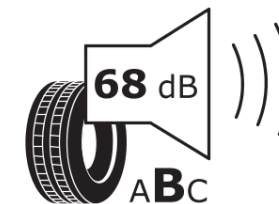

ENERG

MICHELIN

684057

165/70R14 81 T

C1