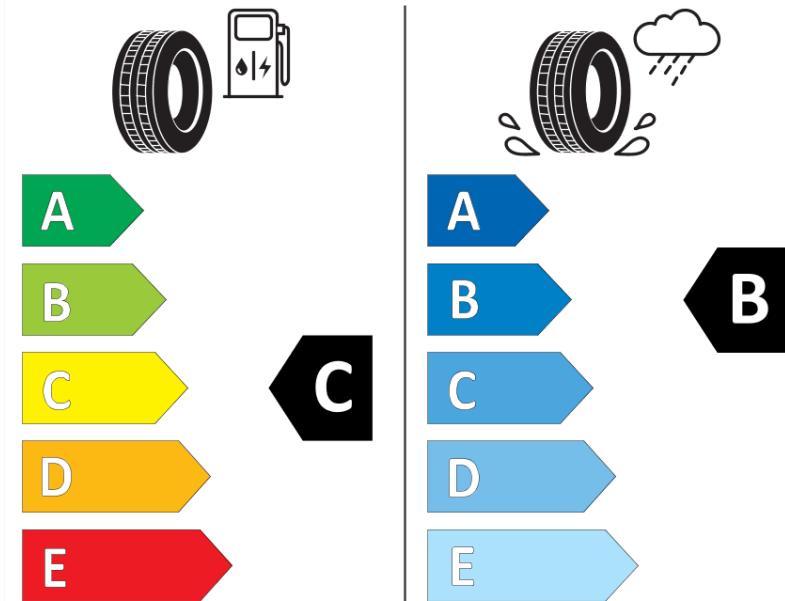

Produktdatenblatt

Verordnung (EU) 2020/740

Marke	MICHELIN
Profilausführung	ENERGY SAVER+
Artikelnummer	684057
Dimension	165/70R14
Tragfähigkeitsindex	81
Geschwindigkeitsindex	T
Kraftstoffeffizienzklasse	C
Nasshaftungsklasse	B
Klassifizierung externes Rollgeräusch	B
Externes Rollgeräusch	68 dB
Winterreifen (3PMSF)	Nein
Winterreifen für Eis	Nein
Produktionsbeginn	21/11
Produktionsende	
Version Lastindex	SL
Zusätzliche Informationen	165/70 R14 81T TL ENERGY SAVER+ GRNX MI

ENERG

MICHELIN

684057

165/70R14 81 T

C1