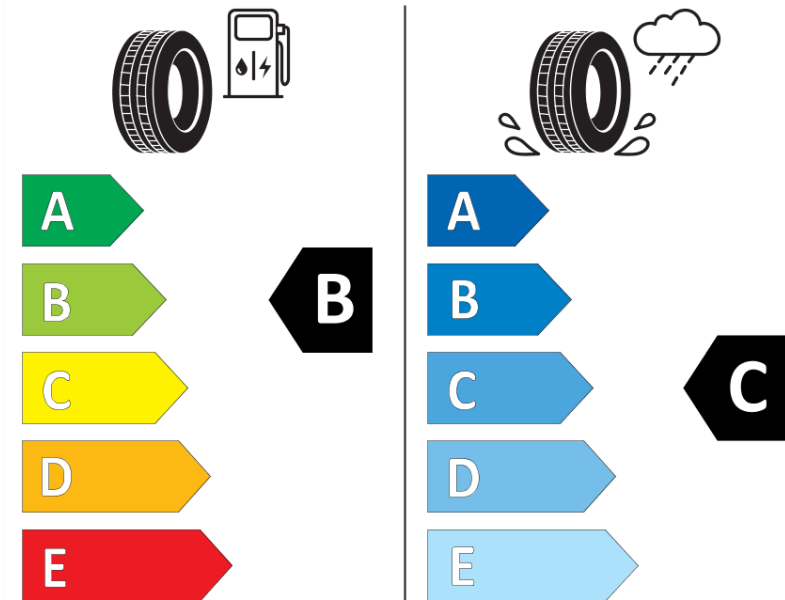

Produktdatenblatt

Verordnung (EU) 2020/740

Marke	MICHELIN
Profilausführung	PILOT SPORT A/S 4 ACOUSTIC LR
Artikelnummer	685746
Dimension	285/45R22
Tragfähigkeitsindex	114
Geschwindigkeitsindex	Y
Kraftstoffeffizienzklasse	B
Nasshaftungsklasse	C
Klassifizierung externes Rollgeräusch	B
Externes Rollgeräusch	73 dB
Winterreifen (3PMSF)	Nein
Winterreifen für Eis	Nein
Produktionsbeginn	38/23
Produktionsende	
Version Lastindex	XL
Zusätzliche Informationen	285/45R22 114Y XL TL PILOT SPORT A/S 4 ACOUSTIC LR MI

ENERG

MICHELIN

685746

285/45R22 114 Y XL

C1

2020/740