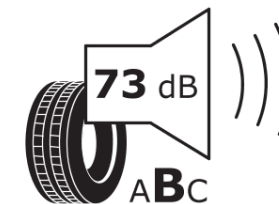

Produktdatenblatt

Verordnung (EU) 2020/740

Marke	MICHELIN
Profilausführung	PILOT SPORT A/S 4 ACOUSTIC LR
Artikelnummer	685746
Dimension	285/45R22
Tragfähigkeitsindex	114
Geschwindigkeitsindex	Y
Kraftstoffeffizienzklasse	B
Nasshaftungsklasse	C
Klassifizierung externes Rollgeräusch	B
Externes Rollgeräusch	73 dB
Winterreifen (3PMSF)	Nein
Winterreifen für Eis	Nein
Produktionsbeginn	38/23
Produktionsende	
Version Lastindex	XL
Zusätzliche Informationen	285/45R22 114Y XL TL PILOT SPORT A/S 4 ACOUSTIC LR MI

ENERG

MICHELIN

685746

285/45R22 114 Y XL

C1

2020/740