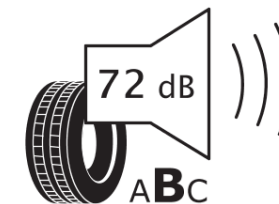

ENERG

MICHELIN

687568

255/50R20 109 V XL

C1