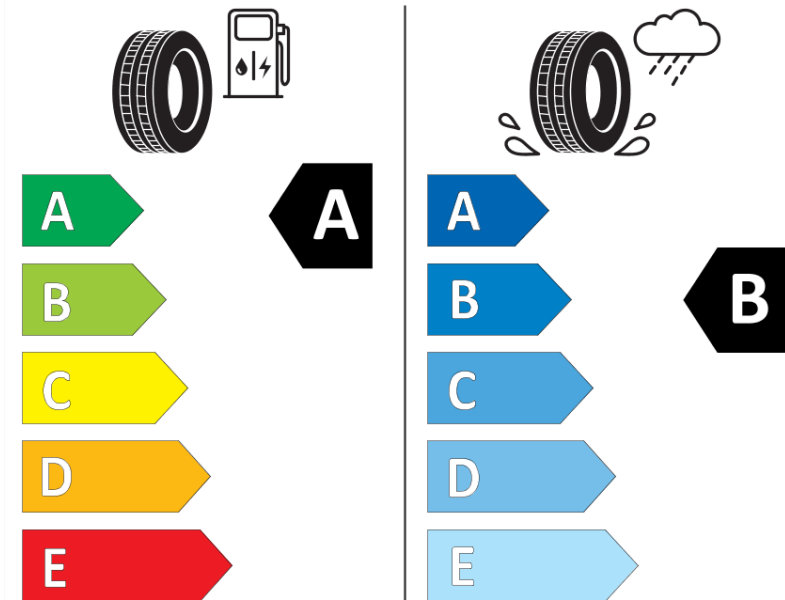

Produktdatenblatt

Verordnung (EU) 2020/740

Marke	MICHELIN
Profilausführung	E PRIMACY
Artikelnummer	687568
Dimension	255/50R20
Tragfähigkeitsindex	109
Geschwindigkeitsindex	V
Kraftstoffeffizienzklasse	A
Nasshaftungsklasse	B
Klassifizierung externes Rollgeräusch	B
Externes Rollgeräusch	72 dB
Winterreifen (3PMSF)	Nein
Winterreifen für Eis	Nein
Produktionsbeginn	04/24
Produktionsende	
Version Lastindex	XL
Zusätzliche Informationen	255/50 R20 109V XL TL E PRIMACY VOL MI

ENERG

MICHELIN

687568

255/50R20 109 V XL

C1