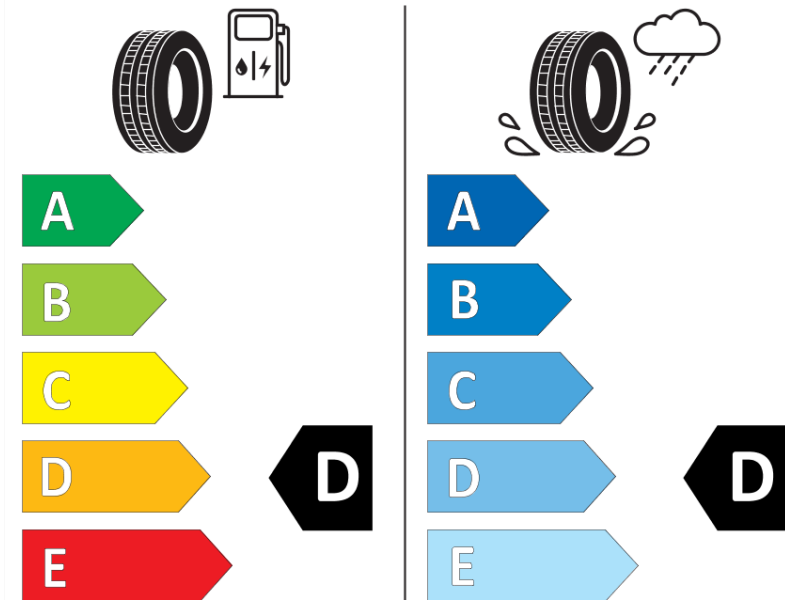

ENERG

MICHELIN

688399

275/35ZR21 (103Y) XL

C1

2020/740