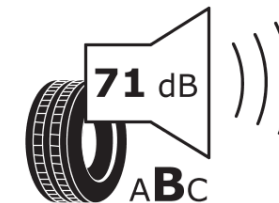

Produktdatenblatt

Verordnung (EU) 2020/740

Marke	MICHELIN
Profilausführung	PILOT SPORT CUP 2 MO1
Artikelnummer	688399
Dimension	275/35ZR21
Tragfähigkeitsindex	103
Geschwindigkeitsindex	(Y)
Kraftstoffeffizienzklasse	D
Nasshaftungsklasse	D
Klassifizierung externes Rollgeräusch	B
Externes Rollgeräusch	71 dB
Winterreifen (3PMSF)	Nein
Winterreifen für Eis	Nein
Produktionsbeginn	26/16
Produktionsende	
Version Lastindex	XL
Zusätzliche Informationen	275/35 ZR21 (103Y) XL TL PILOT SPORT CUP 2 MO1 MI

ENERG

MICHELIN

688399

275/35ZR21 (103Y) XL

C1

2020/740