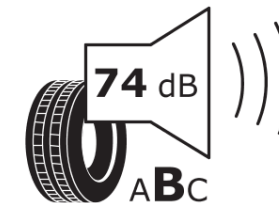

ENERG

MICHELIN

689309

315/35R20 110 Y XL

C1