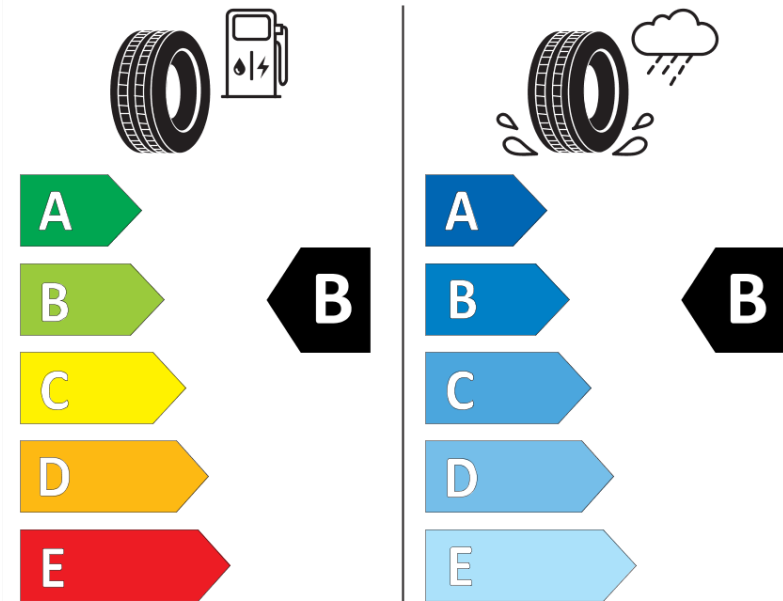

## Produktdatenblatt

Verordnung (EU) 2020/740

Marke	MICHELIN
Profilausführung	ENERGY SAVER MO
Artikelnummer	690135
Dimension	205/55R16
Tragfähigkeitsindex	91
Geschwindigkeitsindex	V
Kraftstoffeffizienzklasse	B
Nasshaftungsklasse	B
Klassifizierung externes Rollgeräusch	B
Externes Rollgeräusch	70 dB
Winterreifen (3PMSF)	Nein
Winterreifen für Eis	Nein
Produktionsbeginn	06/09
Produktionsende	
Version Lastindex	SL
Zusätzliche Informationen	205/55 R16 91V TL ENERGY SAVER MO GRNX MI

# ENERG

MICHELIN

690135

205/55R16 91 V

C1

2020/740