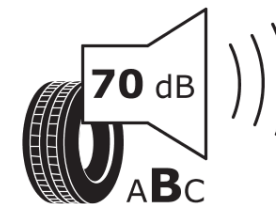

ENERG

MICHELIN

690135

205/55R16 91 V

C1