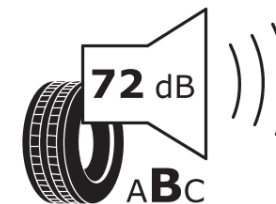

ENERG

MICHELIN

690247

285/45R20 112 V XL

C1