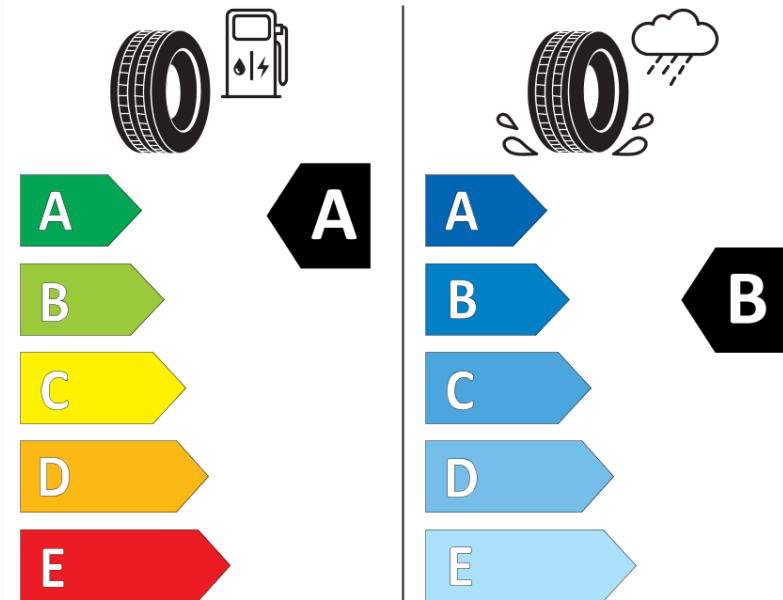

Produktdatenblatt

Verordnung (EU) 2020/740

Marke	MICHELIN
Profilausführung	E PRIMACY POL
Artikelnummer	690247
Dimension	285/45R20
Tragfähigkeitsindex	112
Geschwindigkeitsindex	V
Kraftstoffeffizienzklasse	A
Nasshaftungsklasse	B
Klassifizierung externes Rollgeräusch	B
Externes Rollgeräusch	72 dB
Winterreifen (3PMSF)	Nein
Winterreifen für Eis	Nein
Produktionsbeginn	04/24
Produktionsende	
Version Lastindex	XL
Zusätzliche Informationen	285/45 R20 112V XL TL E PRIMACY POL MI

ENERG

MICHELIN

690247

285/45R20 112 V XL

C1

2020/740