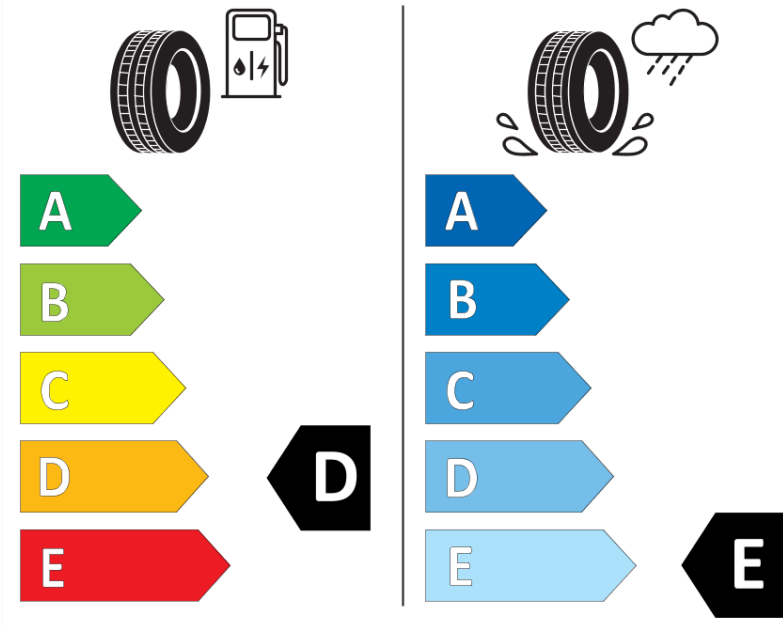

## Produktdatenblatt

Verordnung (EU) 2020/740

Marke	MICHELIN
Profilausführung	X-ICE XI3
Artikelnummer	693999
Dimension	205/55R16
Tragfähigkeitsindex	91
Geschwindigkeitsindex	H
Kraftstoffeffizienzklasse	D
Nasshaftungsklasse	E
Klassifizierung externes Rollgeräusch	A
Externes Rollgeräusch	66 dB
Winterreifen (3PMSF)	Ja
Winterreifen für Eis	Nein
Produktionsbeginn	19/13
Produktionsende	
Version Lastindex	SL
Zusätzliche Informationen	205/55 R16 91H TL X-ICE XI3 ZP GRNX MI

# ENERG

MICHELIN

693999

205/55R16 91 H

C1

2020/740