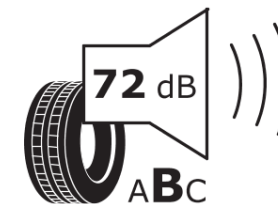

ENERG

MICHELIN

698639

205/70R15 96 T

C1