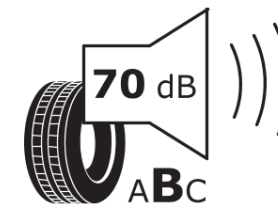

ENERG

MICHELIN

699547

175/65R15 88 H

C1