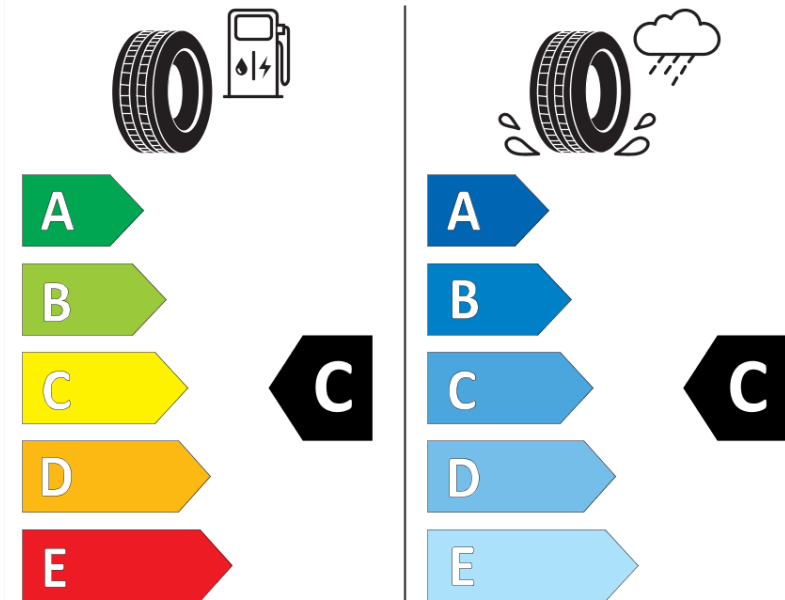

Produktdatenblatt

Verordnung (EU) 2020/740

Marke	MICHELIN
Profilausführung	ALPIN A4 *
Artikelnummer	699547
Dimension	175/65R15
Tragfähigkeitsindex	88
Geschwindigkeitsindex	H
Kraftstoffeffizienzklasse	C
Nasshaftungsklasse	C
Klassifizierung externes Rollgeräusch	B
Externes Rollgeräusch	70 dB
Winterreifen (3PMSF)	Ja
Winterreifen für Eis	Nein
Produktionsbeginn	07/17
Produktionsende	
Version Lastindex	XL
Zusätzliche Informationen	175/65 R15 88H XL TL ALPIN A4 * GRNX MI

ENERG

MICHELIN

699547

175/65R15 88 H

C1