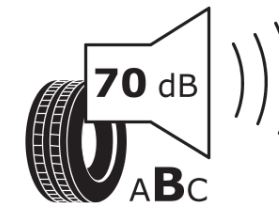

ENERG

MICHELIN

699722

245/45R18 100 W

C1