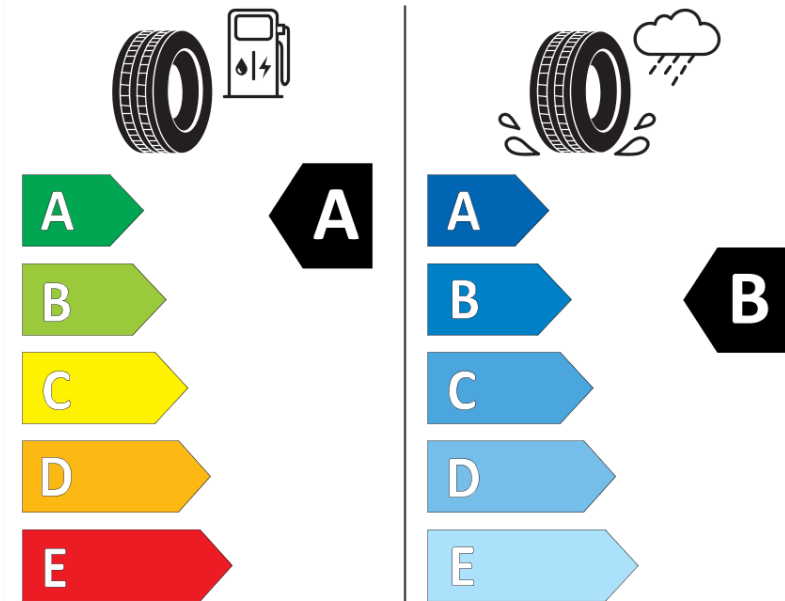

Produktdatenblatt

Verordnung (EU) 2020/740

Marke	MICHELIN
Profilausführung	E PRIMACY
Artikelnummer	699722
Dimension	245/45R18
Tragfähigkeitsindex	100
Geschwindigkeitsindex	W
Kraftstoffeffizienzklasse	A
Nasshaftungsklasse	B
Klassifizierung externes Rollgeräusch	B
Externes Rollgeräusch	70 dB
Winterreifen (3PMSF)	Nein
Winterreifen für Eis	Nein
Produktionsbeginn	04/20
Produktionsende	
Version Lastindex	XL
Zusätzliche Informationen	245/45 R18 100W XL TL E PRIMACY MI

ENERG

MICHELIN

699722

245/45R18 100 W

C1